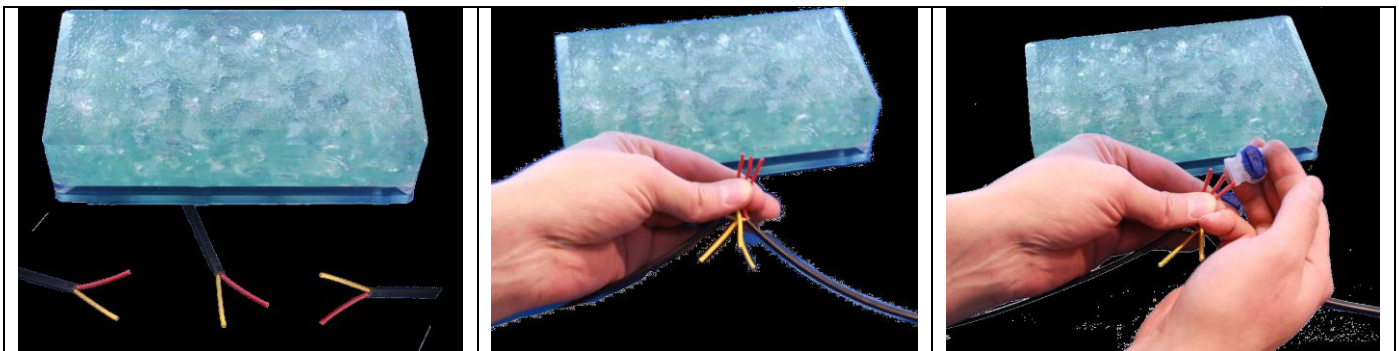

NOTICE TECHNIQUE DU MONTAGE ELECTRIQUE « PAVE LUMIERE »

Voir aussi la vidéo sur www.perinetcie.fr/pave-lumiere

CONTENANCE DE LA BOITE PAVE DE LUMIERE :

- 1 « Pavé Lumière » avec un câble de 0,5 m.
- 2 connecteurs étanches « Scotchlok » pour relier les pavés et/ou le transformateur.
- 1 Ruban d'étanchéité (allongement à la rupture 600%) pour protéger les connecteurs.

SPECIFICATIONS TECHNIQUES:

- Température de fonctionnement (LED) : -30 C à +50 C.
- Couleurs des LED : Bleu froid.
- Nombre de LED: 21 (10x10) et 33 (10x20).
- Puissance: 1,7 W (10x10) & 2,7 W (10x20).
- Dureté de l'agent de liaison : 78 (Shore D).
- Classement IP : IPX8 (Résiste à l'eau).
- Tension : 12V DC.
- Matériel: verre recyclé à 70%.
- Installation : Les pavés de lumière sont installés de la même manière que des pavés traditionnels.

Assurez-vous que les fils conducteurs ont bien été sortis de leur gaine sur 35 mm. Ne pas dénuder les fils. Prenez les 3 fils de même polarité (couleur identique) et poussez les individuellement à travers le gel dans les 3 trous du connecteur étanche « Scotchlok ».

Appuyez ensuite avec une pince sur la partie bleu du connecteur étanche « Scotchlok » afin que le connecteur perce le plastique de la gaine entourant les fils. Répétez l'opération pour les 3 autres fils de même polarité (couleur identique).