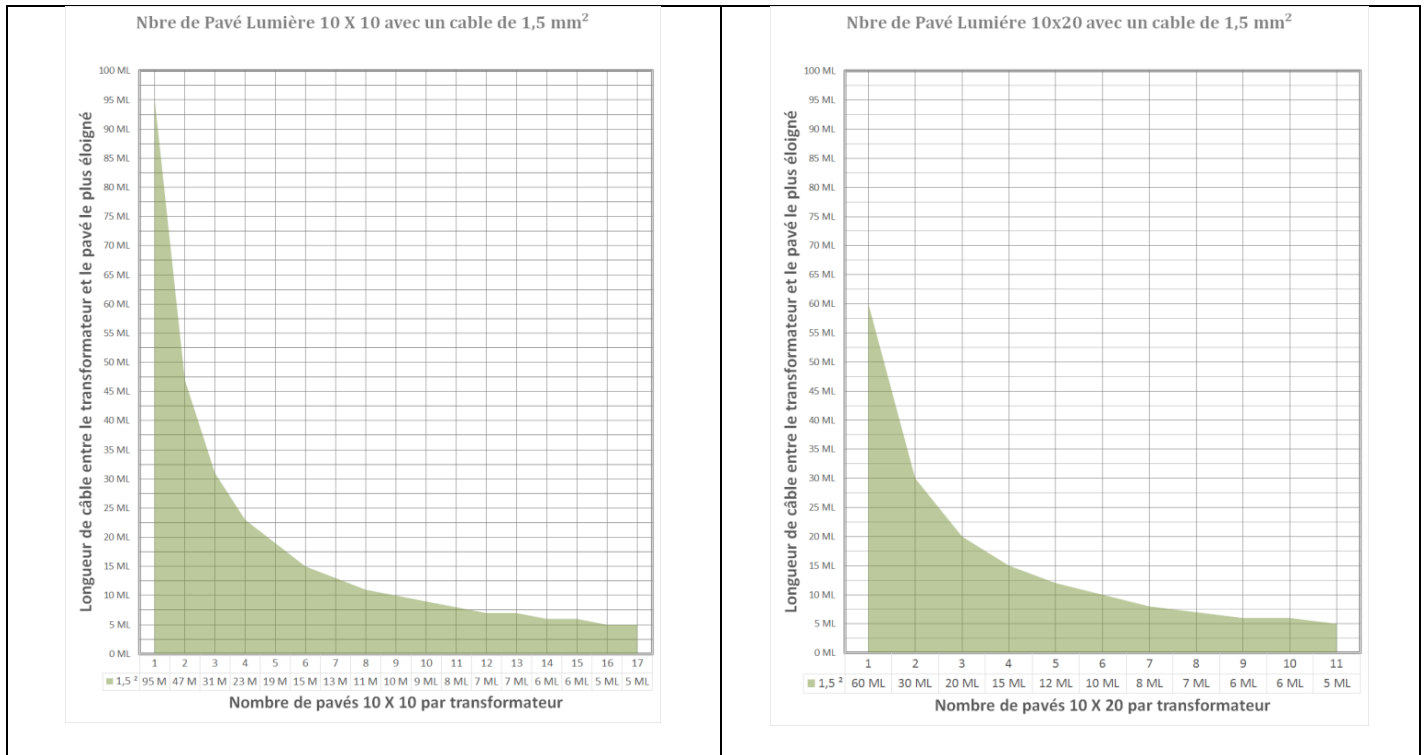

Combien de Pavé Lumière et de mètres de câbles 1.5 mm² dois-je installé avec le transformateur de 12V / 30W :