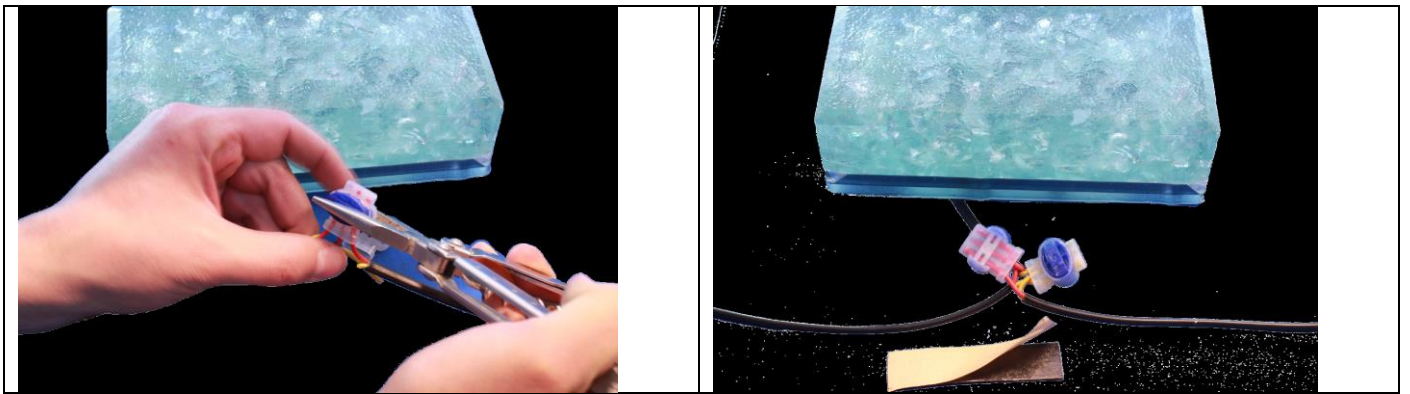

NOTICE TECHNIQUE DU MONTAGE ELECTRIQUE « PAVE LUMIERE »

Voir aussi la vidéo sur www.perinetcie.fr/pave-lumiere

CONTENANCE DE LA BOITE PAVE DE LUMIERE :

- 1 « Pavé Lumière » avec un câble de 0,5 m.
- 2 connecteurs étanches « Scotchlok » pour relier les pavés et/ou le transformateur.
- 1 Ruban d'étanchéité (allongement à la rupture 600%) pour protéger les connecteurs.

SPECIFICATIONS TECHNIQUES:

- Température de fonctionnement (LED) : -30 C à +50 C.
- Couleurs des LED : Bleu froid.
- Nombre de LED: 21 (10x10) et 33 (10x20).
- Puissance: 1,7 W (10x10) & 2,7 W (10x20).
- Dureté de l'agent de liaison : 78 (Shore D).
- Classement IP : IPX8 (Résiste à l'eau).
- Tension : 12V DC.
- Matériel: verre recyclé à 70%.
- Installation : Les pavés de lumière sont installés de la même manière que des pavés traditionnels.

Assurez-vous que les fils conducteurs ont bien été sortis de leur gaine sur 35 mm. Ne pas dénuder les fils. Prenez les 3 fils de même polarité (couleur identique) et poussez les individuellement à travers le gel dans les 3 trous du connecteur étanche « Scotchlok ».

Appuyez ensuite avec une pince sur la partie bleu du connecteur étanche « Scotchlok » afin que le connecteur perce le plastique de la gaine entourant les fils. Répétez l'opération pour les 3 autres fils de même polarité (couleur identique).