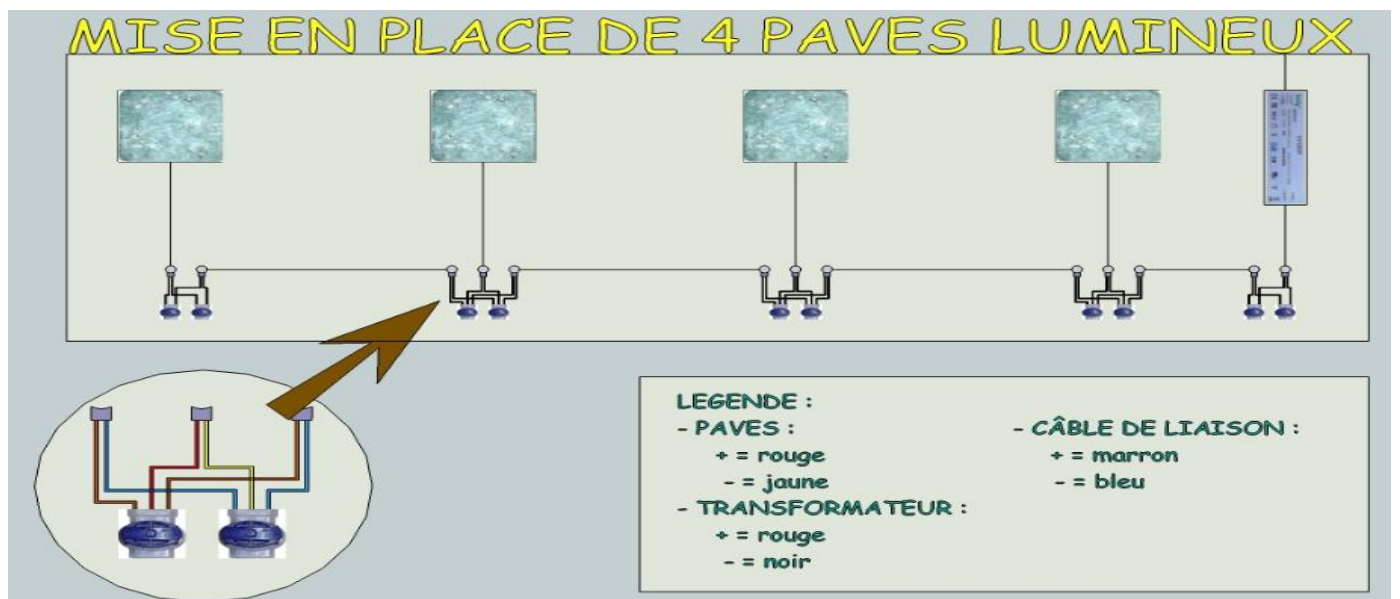

NOTICE TECHNIQUE DU MONTAGE ELECTRIQUE « PAVE LUMIERE »

Voir aussi la vidéo sur www.perinetcie.fr/pave-lumiere

CONTENANCE DE LA BOITE PAVE DE LUMIERE :

- 1 « Pavé Lumière » avec un câble de 0,5 m.
- 2 connecteurs étanches « Scotchlok » pour relier les pavés et/ou le transformateur.
- 1 Ruban d'étanchéité (allongement à la rupture 600%) pour protéger les connecteurs.

Assurez-vous que les fils conducteurs ont bien été sortis de leur gaine sur 35 mm. Ne pas dénuder les fils. Prenez les 3 fils de même polarité (couleur identique) et poussez les individuellement à travers le gel dans les 3 trous du connecteur étanche « Scotchlok ».

Appuyez ensuite avec une pince sur la partie bleu du connecteur étanche « Scotchlok » afin que le connecteur perce le plastique de la gaine entourant les fils. Répétez l'opération pour les 3 autres fils de même polarité (couleur identique).

Lorsque les deux connecteurs « Scotchlok » ont été reliés, étirez le ruban d'étanchéité pour protéger les connecteurs de l'usure (600% d'étirement).

Les fils ayant la même polarité peuvent avoir des couleurs différentes. Voici un exemple de liaison de 4 pavés lumineux avec des couleurs de liaisons par polarité :