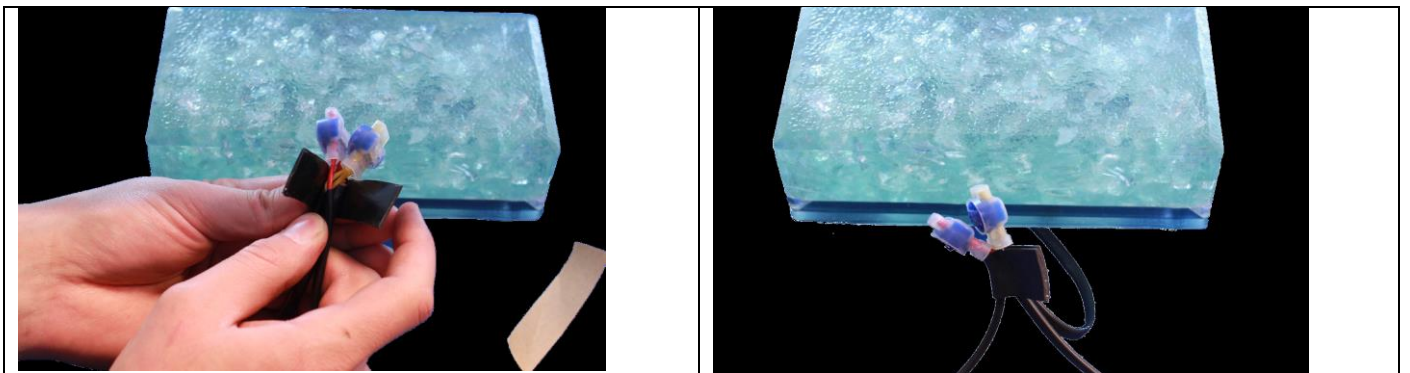

NOTICE TECHNIQUE DU MONTAGE ELECTRIQUE « PAVE LUMIERE »

Voir aussi la vidéo sur www.perinetcie.fr/pave-lumiere

CONTENANCE DE LA BOITE PAVE DE LUMIERE :

- 1 « Pavé Lumière » avec un câble de 0,5 m.
- 2 connecteurs étanches « Scotchlok » pour relier les pavés et/ou le transformateur.
- 1 Ruban d'étanchéité (allongement à la rupture 600%) pour protéger les connecteurs.

SPECIFICATIONS TECHNIQUES:

- Température de fonctionnement (LED) : -30 C à +50 C.
- Couleurs des LED : Bleu froid.
- Nombre de LED: 21 (10x10) et 33 (10x20).
- Puissance: 1,7 W (10x10) & 2,7 W (10x20).
- Dureté de l'agent de liaison : 78 (Shore D).
- Classement IP : IPX8 (Résiste à l'eau).
- Tension : 12V DC.
- Matériel: verre recyclé à 70%.
- Installation : Les pavés de lumière sont installés de la même manière que des pavés traditionnels.

Assurez-vous que les fils conducteurs ont bien été sortis de leur gaine sur 35 mm. Ne pas dénuder les fils. Prenez les 3 fils de même polarité (couleur identique) et poussez les individuellement à travers le gel dans les 3 trous du connecteur étanche « Scotchlok ».

Appuyez ensuite avec une pince sur la partie bleu du connecteur étanche « Scotchlok » afin que le connecteur perce le plastique de la gaine entourant les fils. Répétez l'opération pour les 3 autres fils de même polarité (couleur identique).