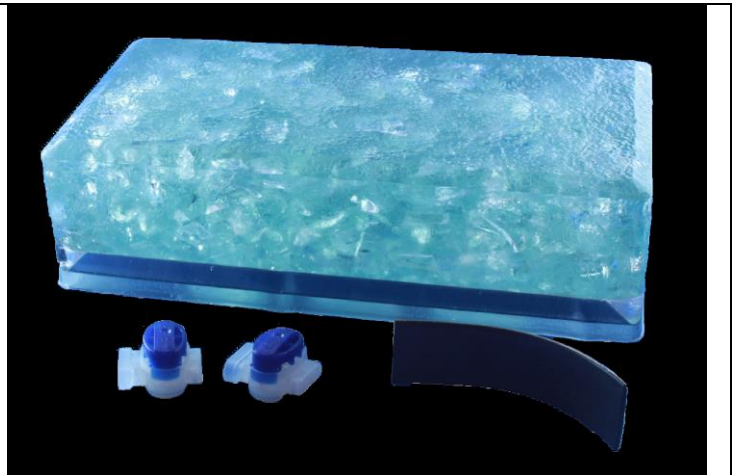

NOTICE TECHNIQUE DU MONTAGE ELECTRIQUE « PAVE LUMIERE »

Voir aussi la vidéo sur www.perinetcie.fr/pave-lumiere

CONTENANCE DE LA BOITE PAVE DE LUMIERE :

- 1 « Pavé Lumière » avec un câble de 0,5 m.
- 2 connecteurs étanches « Scotchlok » pour relier les pavés et/ou le transformateur.
- 1 Ruban d'étanchéité (allongement à la rupture 600%) pour protéger les connecteurs.

SPECIFICATIONS TECHNIQUES:

- Température de fonctionnement (LED) : -30 C à +50 C.
- Couleurs des LED : Bleu froid.
- Nombre de LED: 21 (10x10) et 33 (10x20).
- Puissance: 1,7 W (10x10) & 2,7 W (10x20).
- Dureté de l'agent de liaison : 78 (Shore D).
- Classement IP : IPX8 (Résiste à l'eau).
- Tension : 12V DC.
- Matériel: verre recyclé à 70%.
- Installation : Les pavés de lumière sont installés de la même manière que des pavés traditionnels.

Assurez-vous que les fils conducteurs ont bien été sortis de leur gaine sur 35 mm. Ne pas dénuder les fils. Prenez les 3 fils de même polarité (couleur identique) et poussez les individuellement à travers le gel dans les 3 trous du connecteur étanche « Scotchlok ».

Appuyez ensuite avec une pince sur la partie bleu du connecteur étanche « Scotchlok » afin que le connecteur perce le plastique de la gaine entourant les fils. Répétez l'opération pour les 3 autres fils de même polarité (couleur identique).