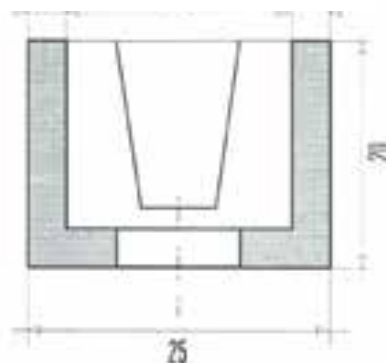

Tabernacle Dalle pour containers

TRAITEMENT
la référence
DE L'EAU

Le tabernacle sert à loger les vannes de coupure d'alimentation des eaux potables qui sont situées sous la chaussée.

COUPE A.A'

Dalle pour container avec arceau de fermeture.

Arceau en métal sur dalle de béton pour mettre des poubelles ou des containers. Ce système de fermeture évite que les containers se renversent avec le vent et causent des accidents.

Désignation	L.x l.x h.en mm	Poids en kg	Références
Tabernacle	250 x 250 x 200	13	TEA07701
Tabernacle	300 x 240 x 190	8	TEA07702
Dalle pour container*	148 x 940 x 80	260	TEA07901

* Avec arceau de fermeture.