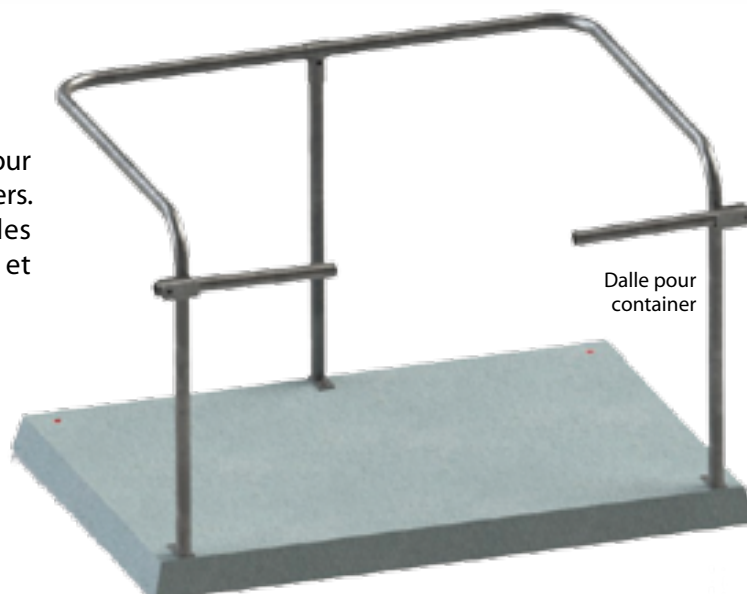

Citerneau rectangulaire Citerneau démontable

TRAITEMENT
la référence
DE L'EAU

T.P.

En fonction de l'espace disponible et de la capacité voulue, nous proposons des citerneaux rectangulaires de tailles différentes.

Allant de 600 x 350 mm à 1500 x 1000 mm, avec ou sans fond, afin de vous proposer le produit le plus adapté à tous vos besoins.

Citerneau démontable.

Nous proposons également un citerneau démontable pour une plus grande facilité d'installation mais également pour faciliter le transport. Elle est particulièrement indiquée en cas de difficulté d'accès pour la pose.

Tabernacle Dalle pour containers

TRAITEMENT
la référence
DE L'EAU

Le tabernacle sert à loger les vannes de coupure d'alimentation des eaux potables qui sont situées sous la chaussée.

Tabernacle
250x250x200

Tabernacle
300x240x190

COUPE A.A'

VUE DE DESSUS

Dalle pour container avec arceau de fermeture.

Arceau en métal sur dalle de béton pour mettre des poubelles ou des containers. Ce système de fermeture évite que les containers se renversent avec le vent et causent des accidents.