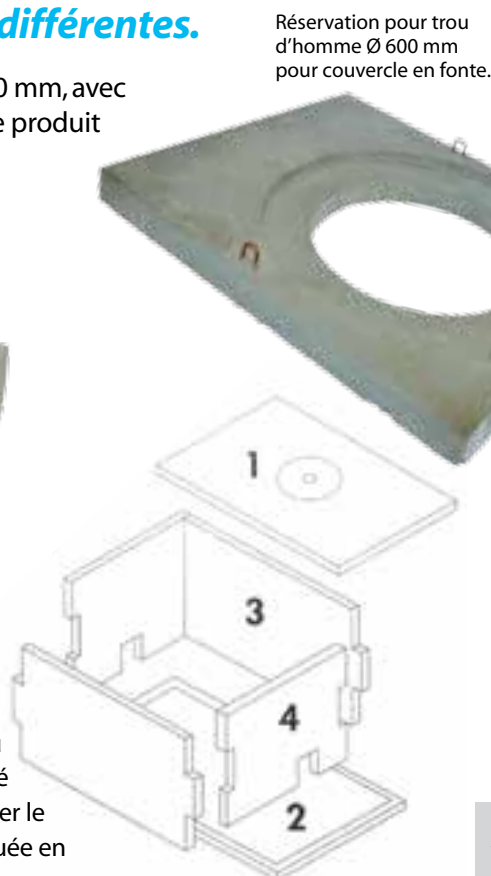

Citerneau rectangulaire Citerneau démontable

TRAITEMENT
la référence
DE L'EAU

T.P.

En fonction de l'espace disponible et de la capacité voulue, nous proposons des citerneaux rectangulaires de tailles différentes.

Allant de 600 x 350 mm à 1500 x 1000 mm, avec ou sans fond, afin de vous proposer le produit le plus adapté à tous vos besoins.

Citerneau démontable.

Nous proposons également un citerneau démontable pour une plus grande facilité d'installation mais également pour faciliter le transport. Elle est particulièrement indiquée en cas de difficulté d'accès pour la pose.

Rehausse de citerneau

Citerneau 1000x1500x1000

Sur demande, nous fabriquons des regards de toutes dimensions

Désignation	L.x l.x h.en mm	Ép. mm	Références
Couvercle de citerneau	600 x 350	40	TEA07305
Fond de citerneau	600 x 350	40	TEA07306
Citerneau sans fond ni couv	600 x 350 x 350	40	TEA07307
Couvercle citerneau démontable	avec trappe 850 x 550	40	TEA07312
Parois citerneau démontable	850 x 550	40	TEA07313
Fond de citerneau démontable	850 x 550	40	TEA07314
Citerneau sans couvercle	800 x 1000 x 1000		TEA07315
Couvercle de citerneau	800 x 1000	100	TEA07316
Citerneau sans couvercle	1000 x 1500 x 1000		TEA07317
Citerneau sans perçage	1000 x 1500 x 1000	100	TEA07318
Couvercle de citerneau	1000 x 1500	110	TEA07319
Rehausse de citerneau	1000 x 1500	100	TEA07320
Trappe de couvercle	240 Ø	40	TEA07321
Citerneau démontable	850 x 550	40	TEA07322

Tabernacle Dalle pour containers

TRAITEMENT
la référence
DE L'EAU

Le tabernacle sert à loger les vannes de coupure d'alimentation des eaux potables qui sont situées sous la chaussée.

Tabernacle
250x250x200