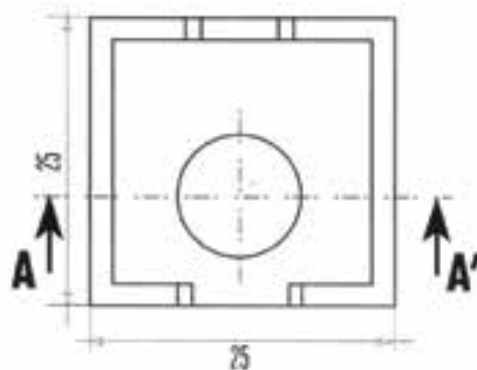

Rehausse de citerneau

Citerneau 1000x1500x1000

Sur demande, nous fabriquons des regards de toutes dimensions

Désignation	L.x l.x h.en mm	Ép. mm	Références
Couvercle de citerneau	600 x 350	40	TEA07305
Fond de citerneau	600 x 350	40	TEA07306
Citerneau sans fond ni couv	600 x 350 x 350	40	TEA07307
Couvercle citerneau démontable	avec trappe 850 x 550	40	TEA07312
Parois citerneau démontable	850 x 550	40	TEA07313
Fond de citerneau démontable	850 x 550	40	TEA07314
Citerneau sans couvercle	800 x 1000 x 1000		TEA07315
Couvercle de citerneau	800 x 1000	100	TEA07316
Citerneau sans couvercle	1000 x 1500 x 1000		TEA07317
Citerneau sans perçage	1000 x 1500 x 1000	100	TEA07318
Couvercle de citerneau	1000 x 1500	110	TEA07319
Rehausse de citerneau	1000 x 1500	100	TEA07320
Trappe de couvercle	240 Ø	40	TEA07321
Citerneau démontable	850 x 550	40	TEA07322

Tabernacle Dalle pour containers

TRAITEMENT
la référence
DE L'EAU

Le tabernacle sert à loger les vannes de coupure d'alimentation des eaux potables qui sont situées sous la chaussée.

Tabernacle
250x250x200

Tabernacle
300x240x190

COUPE A.A'

VUE DE DESSUS

Dalle pour container avec arceau de fermeture.

Arceau en métal sur dalle de béton pour mettre des poubelles ou des containers. Ce système de fermeture évite que les containers se renversent avec le vent et causent des accidents.

Dalle pour
container

Désignation	L.x l.x h.en mm	Poids en kg	Références
Tabernacle	250 x 250 x 200	13	TEA07701
Tabernacle	300 x 240 x 190	8	TEA07702
Dalle pour container*	148 x 940 x 80	260	TEA07901

* Avec arceau de fermeture.